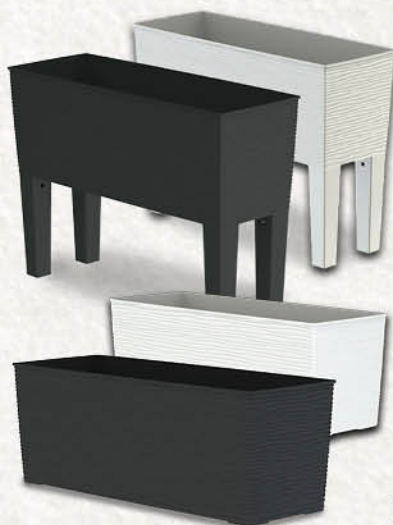

- 24%

€ 24,99

€ **18,95**

Vaso tondo
NIZZA
10 lt
vari colori

- 26%

€ 3,99

€ **2,95**

Fioriera maxi
AURORA