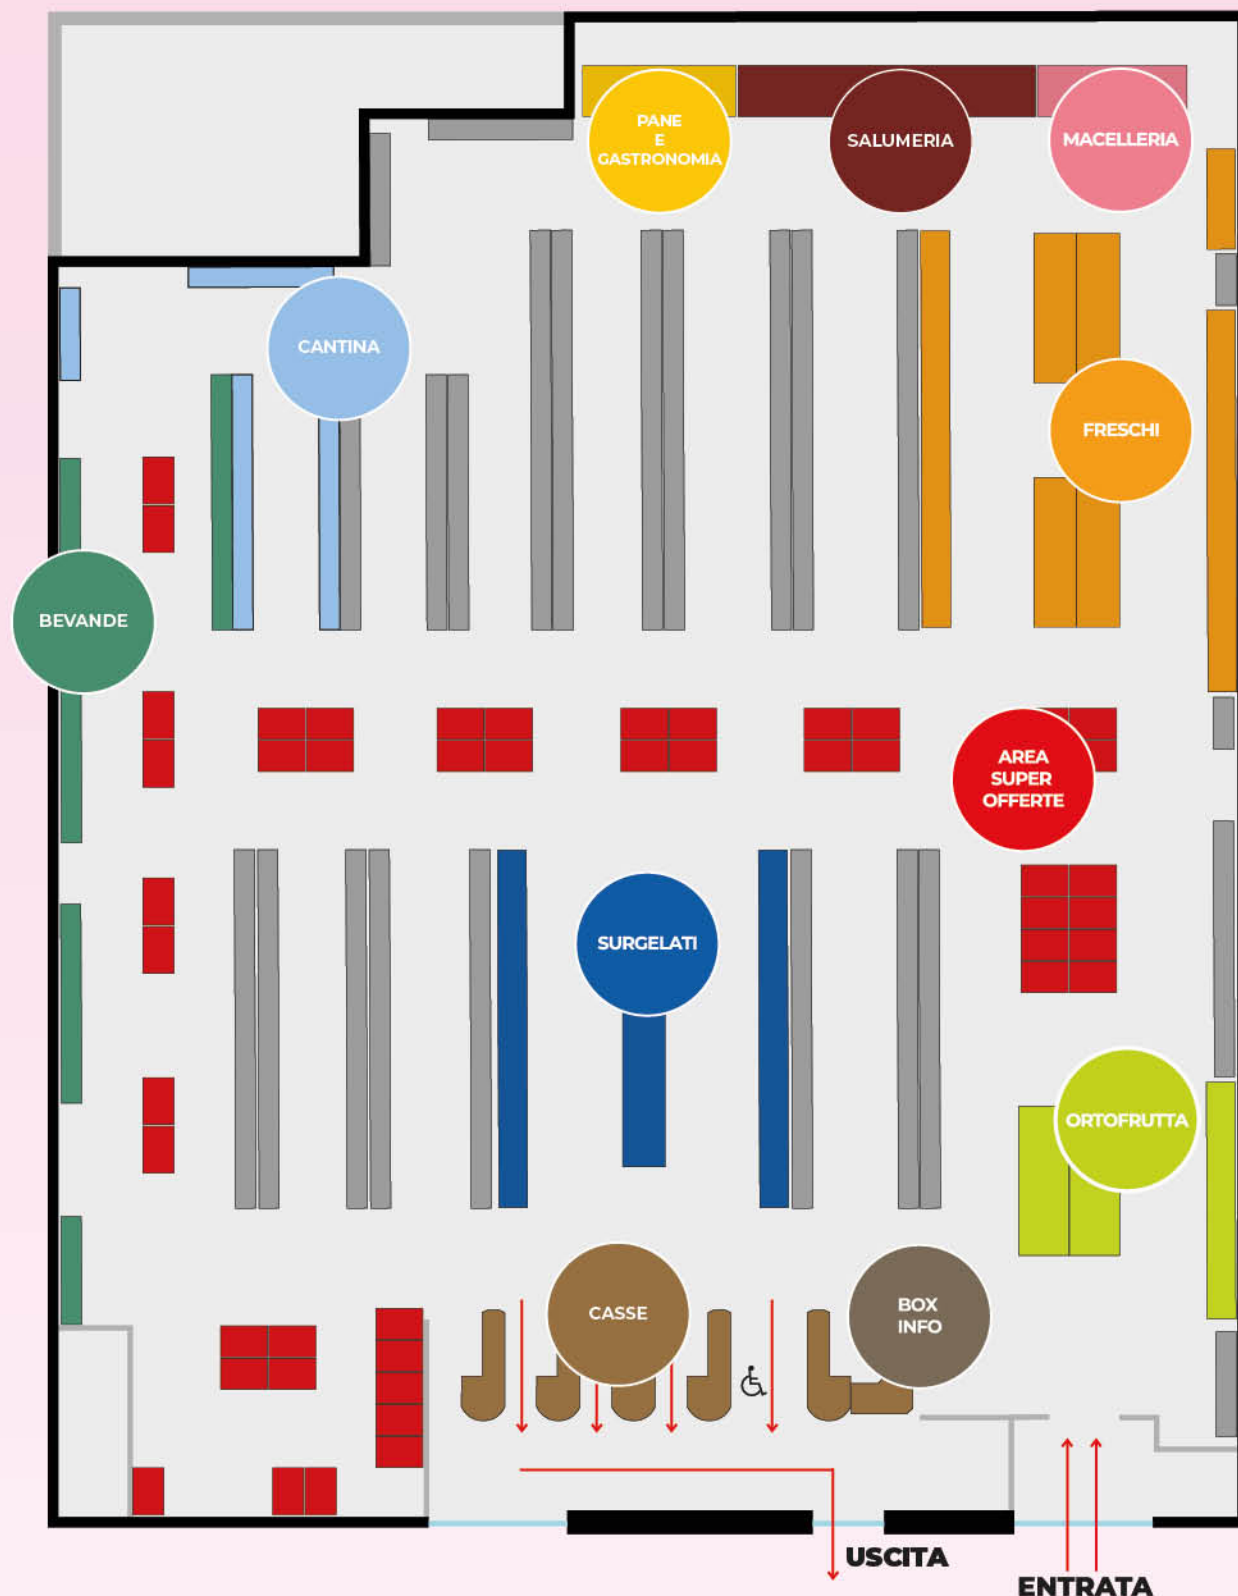

Un nuovo modo di fare la spesa, più intuitiva, veloce e sostenibile

Spazi pensati per te

Uno spazio moderno e accogliente, pensato per offrirti un'esperienza di spesa comoda, conveniente e su misura per le tue esigenze.

Tutti i servizi sono a portata di mano:

- La salumeria con specialità selezionate;
- La macelleria con carni di alta qualità e servizio al banco;
- Il reparto pane e gastronomia con prodotti caldi appena sfornati;
- L'ortofrutta ricca di sapori di stagione;
- L'area freschi con una vasta scelta di prodotti per ogni necessità;
- Una curata selezione di vini per accompagnare ogni occasione speciale.

Risparmio energetico e sostenibilità

Il nuovo punto vendita Coop è stato progettato per essere più sostenibile e attento all'ambiente.

Utilizziamo sistemi di illuminazione a basso consumo, impianti frigoriferi di ultima generazione, soluzioni per la riduzione degli sprechi energetici e alimentari.

Perché scegliere Coop significa anche prendersi cura del mondo che ci circonda, partendo dalle piccole grandi scelte quotidiane.

Tutta la qualità Coop, sempre più vicina a te

I prodotti a marchio Coop sono il cuore della nostra offerta. Buoni, sicuri, tracciabili, sempre più sostenibili e pensati per rispondere davvero alle esigenze di ogni cliente. La qualità Coop è sempre più vicina a te.

Ti aspettiamo nel nuovo punto vendita Coop!

Più qualità, più convenienza, più attenzione per te!