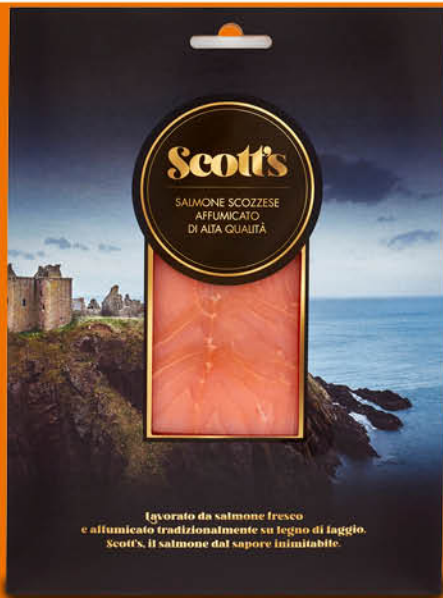

€ **1,99**  
al kg € 14,21/13,27

Pasta Fresca  
**MAFFEI**  
vari formati  
450/500 g

€ **1,29**  
al kg € 2,87/2,58

Salamino  
Cacciatore DOP  
**NEGRONI**  
150 g

€ **3,29**  
al kg € 21,93

Salmone  
Scozzese  
**SCOTT'S**  
100 g