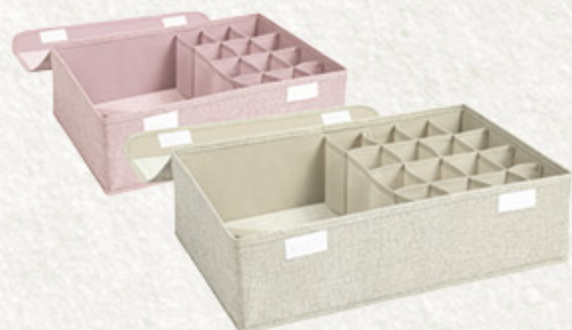

- 13 scomparti  
32x26x12 cm

- 41%

€ 4,99

Scatola  
porta oggetti  
FZ

- 17 scomparti  
44x29x12 cm

€ 3,90 anziché € 5,99

€ **2,90**

- 31%