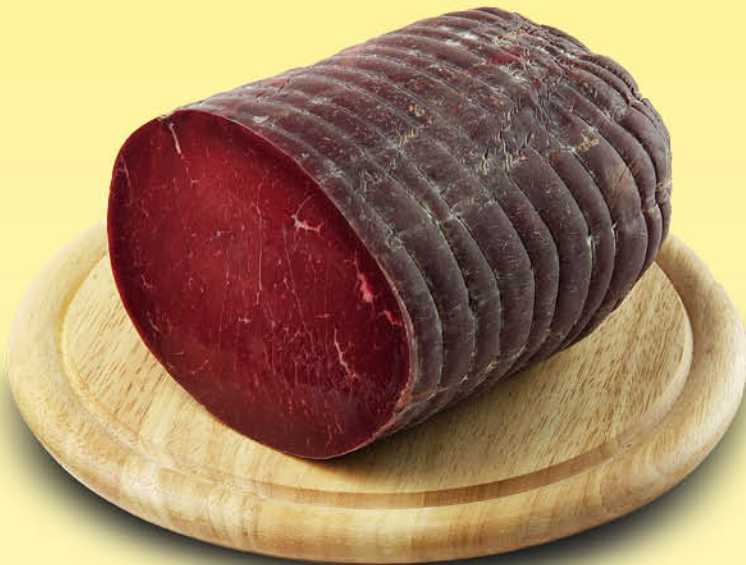

€ **0,69**  
al kg € 2,76

**Prosciutto  
cotto  
Fetta Golosa  
GALBANI**  
100 g

€ **1,69**  
al kg € 16,90

**Pizza  
Bella Napoli  
Margherita  
BUITONI**  
650 g

€ **2,89**  
al kg € 4,45

**Bresaola Stella  
RIGAMONTI**  
l'etto