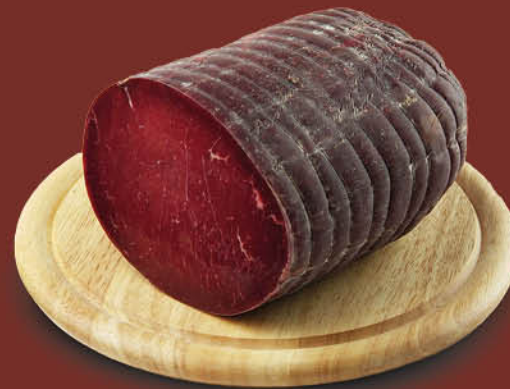

Bresaola Stella RIGAMONTI l'etto

€ **2,99**
al kg € 29,90