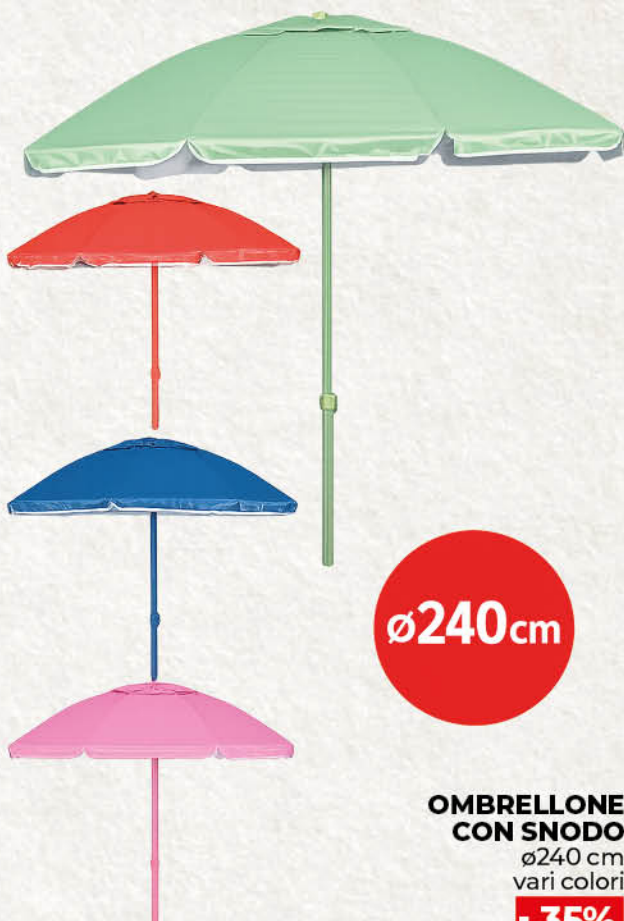

## CARRELLO PIGHEVOLE

• 88x52x98 cm € 49,90  
anzichè € 69,99

€ **34,90**

**- 57%**

€ 13,99

**SEDIA BABY  
IN TEXILENE**  
azzurra/rosa

€ **5,90**

**VASO  
AURORA LUNA**  
vari colori e misure  
a partire da

**- 34%**

€ 2,99

**BORSELLO  
IN SILICONE**  
vari colori e misure  
a partire da: € **1,95**

**Spiaggina  
con Cuscino  
FZ**  
Blu/Sabbia

**- 23%**

€ 12,99

€ **9,90**

Ø **240cm**

**OMBRELLONE  
CON SNODO**  
Ø240 cm  
vari colori

**- 35%**

€ 19,99

€ **12,90**

• 8 lt

**- 40%**

€ 4,99

**BORSA FRIGO  
WATERPROOF**